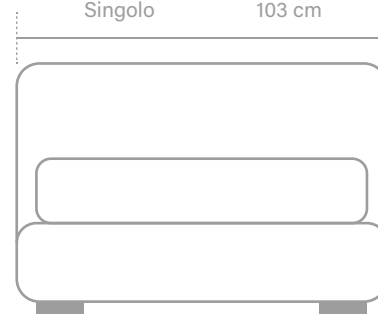

GESAP
SALOTTI

Beed

CATALOGO LETTI

INDICE

Amsterdam	<i>pag.</i>	4
Ibiza	<i>pag.</i>	6
Barcellona	<i>pag.</i>	8
Madrid	<i>pag.</i>	10
Marsiglia	<i>pag.</i>	12
Monaco	<i>pag.</i>	16
Nizza	<i>pag.</i>	18
Bordeaux	<i>pag.</i>	20
Parigi	<i>pag.</i>	22
Torino	<i>pag.</i>	24
Milano	<i>pag.</i>	28
Venezia	<i>pag.</i>	30
Berlino	<i>pag.</i>	32
Roma	<i>pag.</i>	34
Napoli	<i>pag.</i>	36
Palermo	<i>pag.</i>	40
Catania	<i>pag.</i>	42
Londra	<i>pag.</i>	44
Capri/Elba	<i>pag.</i>	46
Singoli personalizzati	<i>pag.</i>	48
Piedi	<i>pag.</i>	49

Amsterdam

Matrimoniale	183 cm
1 Piazza e mezza	143 cm
Singolo	103 cm

Piedi h10cm

Ibiza

Matrimoniale	183 cm
1 Piazza e mezza	143 cm
Singolo	103 cm

■ Piedi h10cm

Barcellona

Matrimoniale	184 cm
1 Piazza e mezza	144 cm
Singolo	104 cm

Piedi h10cm

Madrid

Matrimoniale	195 cm
1 Piazza e mezza	155 cm
Singolo	115 cm

Piedi h10cm

Marsiglia

Matrimoniale	186 cm
1 Piazza e mezza	146 cm
Singolo	106 cm

Piedi h10cm

GESAP

GESAP

Monaco

Matrimoniale	197 cm
1 Piazza e mezza	157 cm
Singolo	117 cm

Piedi h10cm

Nizza

Matrimoniale	190 cm
1 Piazza e mezza	150 cm
Singolo	110 cm

Piedi h10cm

Bordeaux