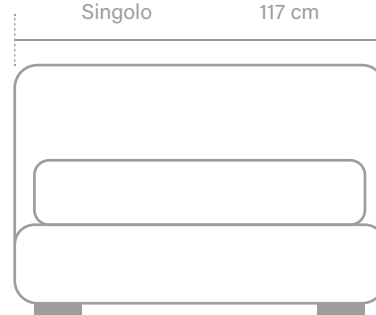

Amsterdam

Matrimoniale	183 cm
1 Piazza e mezza	143 cm
Singolo	103 cm

Piedi h10cm

Ibiza

Matrimoniale	183 cm
1 Piazza e mezza	143 cm
Singolo	103 cm

■ Piedi h10cm

Barcellona

Matrimoniale	184 cm
1 Piazza e mezza	144 cm
Singolo	104 cm

Piedi h10cm

Madrid

Matrimoniale	195 cm
1 Piazza e mezza	155 cm
Singolo	115 cm

Piedi h10cm

Marsiglia

Matrimoniale	186 cm
1 Piazza e mezza	146 cm
Singolo	106 cm

Piedi h10cm

GESAP

GESAP

Monaco

Matrimoniale	197 cm
1 Piazza e mezza	157 cm
Singolo	117 cm

Piedi h10cm

Nizza

Matrimoniale	190 cm
1 Piazza e mezza	150 cm
Singolo	110 cm

Piedi h10cm

Bordeaux

Matrimoniale	185 cm
1 Piazza e mezza	145 cm
Singolo	105 cm

Piedi h5cm

Parigi

Piedi h5cm

Torino

Matrimoniale	192 cm
1 Piazza e mezza	152 cm
Singolo	112 cm

Piedi h5cm

GESAP