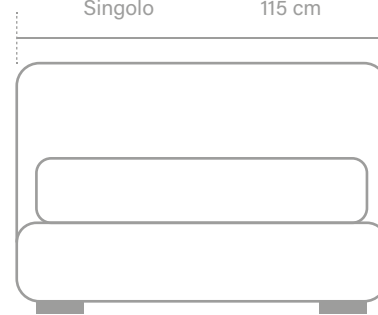

GESAP
SALOTTI

Beed

CATALOGO LETTI

INDICE

Amsterdam	<i>pag.</i>	4
Ibiza	<i>pag.</i>	6
Barcellona	<i>pag.</i>	8
Madrid	<i>pag.</i>	10
Marsiglia	<i>pag.</i>	12
Monaco	<i>pag.</i>	16
Nizza	<i>pag.</i>	18
Bordeaux	<i>pag.</i>	20
Parigi	<i>pag.</i>	22
Torino	<i>pag.</i>	24
Milano	<i>pag.</i>	28
Venezia	<i>pag.</i>	30
Berlino	<i>pag.</i>	32
Roma	<i>pag.</i>	34
Napoli	<i>pag.</i>	36
Palermo	<i>pag.</i>	40
Catania	<i>pag.</i>	42
Londra	<i>pag.</i>	44
Capri/Elba	<i>pag.</i>	46
Singoli personalizzati	<i>pag.</i>	48
Piedi	<i>pag.</i>	49

Amsterdam

Matrimoniale	183 cm
1 Piazza e mezza	143 cm
Singolo	103 cm

Piedi h10cm

Ibiza

Matrimoniale	183 cm
1 Piazza e mezza	143 cm
Singolo	103 cm

■ Piedi h10cm

Barcellona

Matrimoniale	184 cm
1 Piazza e mezza	144 cm
Singolo	104 cm

Piedi h10cm

Madrid

Matrimoniale	195 cm
1 Piazza e mezza	155 cm
Singolo	115 cm

Piedi h10cm

Marsiglia

Matrimoniale	186 cm
1 Piazza e mezza	146 cm
Singolo	106 cm

Piedi h10cm

GESAP

GESAP

Monaco

Matrimoniale	197 cm
1 Piazza e mezza	157 cm
Singolo	117 cm

Piedi h10cm

Nizza

Matrimoniale	190 cm
1 Piazza e mezza	150 cm
Singolo	110 cm

Piedi h10cm

Bordeaux