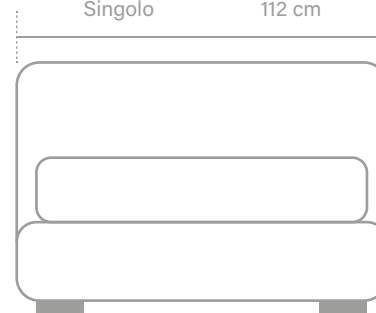

GESAP

Monaco

Matrimoniale	197 cm
1 Piazza e mezza	157 cm
Singolo	117 cm

Piedi h10cm

Nizza

Matrimoniale	190 cm
1 Piazza e mezza	150 cm
Singolo	110 cm

Piedi h10cm

Bordeaux

Matrimoniale	185 cm
1 Piazza e mezza	145 cm
Singolo	105 cm

Piedi h5cm

Parigi

Piedi h5cm

Torino

Matrimoniale	192 cm
1 Piazza e mezza	152 cm
Singolo	112 cm

Piedi h5cm

GESAP

GESAP

Milano

Matrimoniale	181 cm
1 Piazza e mezza	141 cm
Singolo	101 cm

Piedi h10cm

Venezia

Matrimoniale	181 cm
1 Piazza e mezza	141 cm
Singolo	101 cm

Piedi h10cm

Berlino

Matrimoniale	180 cm
1 Piazza e mezza	140 cm
Singolo	100 cm

Piedi h10cm

Roma

Matrimoniale	215 cm
1 Piazza e mezza	175 cm
Singolo	135 cm

Piedi h10cm

Napoli

Matrimoniale	180 cm
1 Piazza e mezza	140 cm
Singolo	100 cm