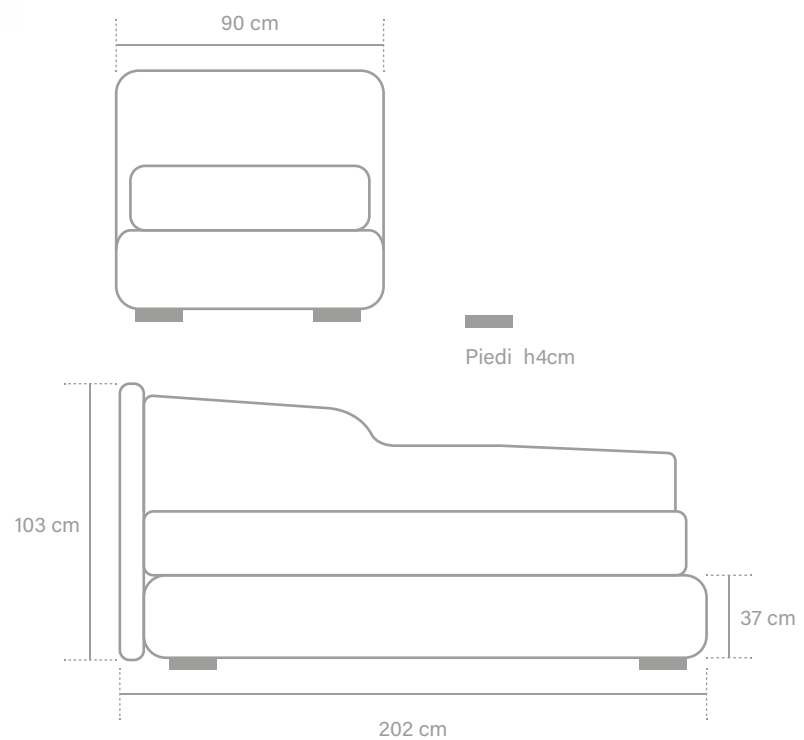

GESAP

Milano

Matrimoniale	181 cm
1 Piazza e mezza	141 cm
Singolo	101 cm

Piedi h10cm

Venezia

Matrimoniale	181 cm
1 Piazza e mezza	141 cm
Singolo	101 cm

Piedi h10cm

Berlino

Matrimoniale	180 cm
1 Piazza e mezza	140 cm
Singolo	100 cm

Piedi h10cm

Roma

Matrimoniale	215 cm
1 Piazza e mezza	175 cm
Singolo	135 cm

Piedi h10cm

Napoli

Matrimoniale	180 cm
1 Piazza e mezza	140 cm
Singolo	100 cm

Piedi h10cm

GESAP

GESAP

Palermo

Matrimoniale	187 cm
1 Piazza e mezza	147 cm
Singolo	107 cm

Piedi h10cm

Catania

Matrimoniale	181 cm
1 Piazza e mezza	141 cm
Singolo	101 cm

Piedi h10cm

Londra

Matrimoniale	195 cm
1 Piazza e mezza	155 cm
Singolo	115 cm

Piedi h10cm

Capri

Elboa

Singoli

con testata personalizzata