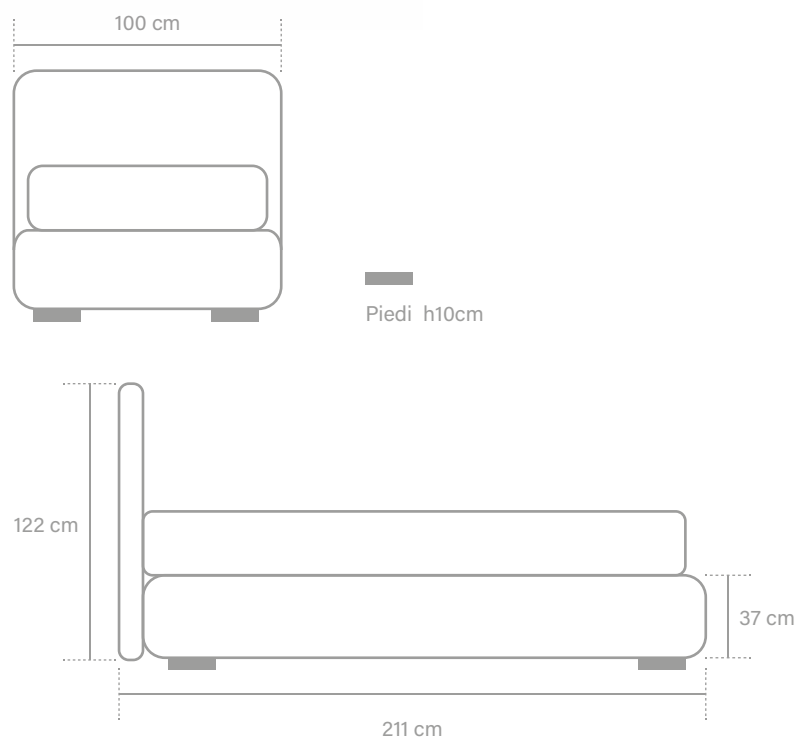

GESAP

Milano

Matrimoniale	181 cm
1 Piazza e mezza	141 cm
Singolo	101 cm

Piedi h10cm

Venezia

Matrimoniale	181 cm
1 Piazza e mezza	141 cm
Singolo	101 cm

Piedi h10cm

Berlino

Piedi h10cm

GESAP

GESAP

Palermo

Matrimoniale	187 cm
1 Piazza e mezza	147 cm
Singolo	107 cm

Piedi h10cm

Catania

Matrimoniale	181 cm
1 Piazza e mezza	141 cm
Singolo	101 cm

Piedi h10cm

Londra

Matrimoniale	195 cm
1 Piazza e mezza	155 cm
Singolo	115 cm

Piedi h10cm

Capri

Elboa

Singoli

con testata personalizzata

Scegli tu l'immagine che vuoi...

Piedi h10cm

CUSCINI

Piedi

EASY

Plastica h 10 cm
Piede in dotazione

ACQUAMARINA BASE

Metallo h 10/12 cm
(Optional)