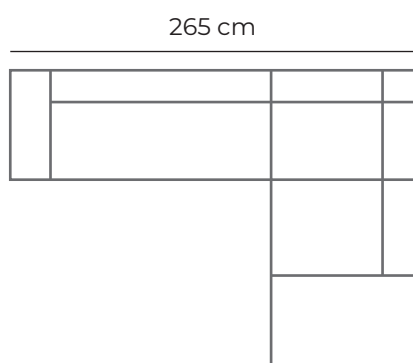

# ANGELO

H. BR.  
68 cm

105 cm

H. CUSCINO  
52 cm

95 cm

- 220 cm Divano Max
- 200 cm Divano 3 Posti
- 180 cm Divano 2 Posti
- 160 cm Divano 2 Posti mini
- 130 cm Poltrona Letto

**GESAP**  
SALOTTI

# AN GE LO

282 cm

170 cm

- 302 cm Divano Max + penisola
- 282 cm Divano 3 Posti + penisola
- 262 cm Divano 2 Posti + penisola
- 242 cm Divano 2 Posti mini + penisola

# LAURA

250 cm / 285 cm

170 cm

LA  
UR  
A

**GESAP**  
SALOTTI

# LUDOVICA

H. BR.  
55 cm

202 cm

226 cm

270 cm

295 cm

233 cm

100 cm