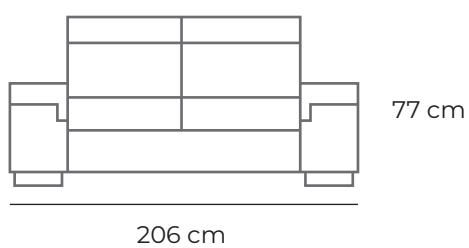

# ANGELO

H. BR.  
68 cm

105 cm

H. CUSCINO  
52 cm

95 cm

- 220 cm Divano Max
- 200 cm Divano 3 Posti
- 180 cm Divano 2 Posti
- 160 cm Divano 2 Posti mini
- 130 cm Poltrona Letto

**GESAP**  
SALOTTI

# AN GE LO

282 cm

170 cm

- 302 cm Divano Max + penisola
- 282 cm Divano 3 Posti + penisola
- 262 cm Divano 2 Posti + penisola
- 242 cm Divano 2 Posti mini + penisola

# LAURA

250 cm / 285 cm

170 cm

LA  
UR  
A

**GESAP**  
SALOTTI

# LUDOVICA

H. BR.  
55 cm

202 cm

226 cm

270 cm

295 cm

233 cm

100 cm