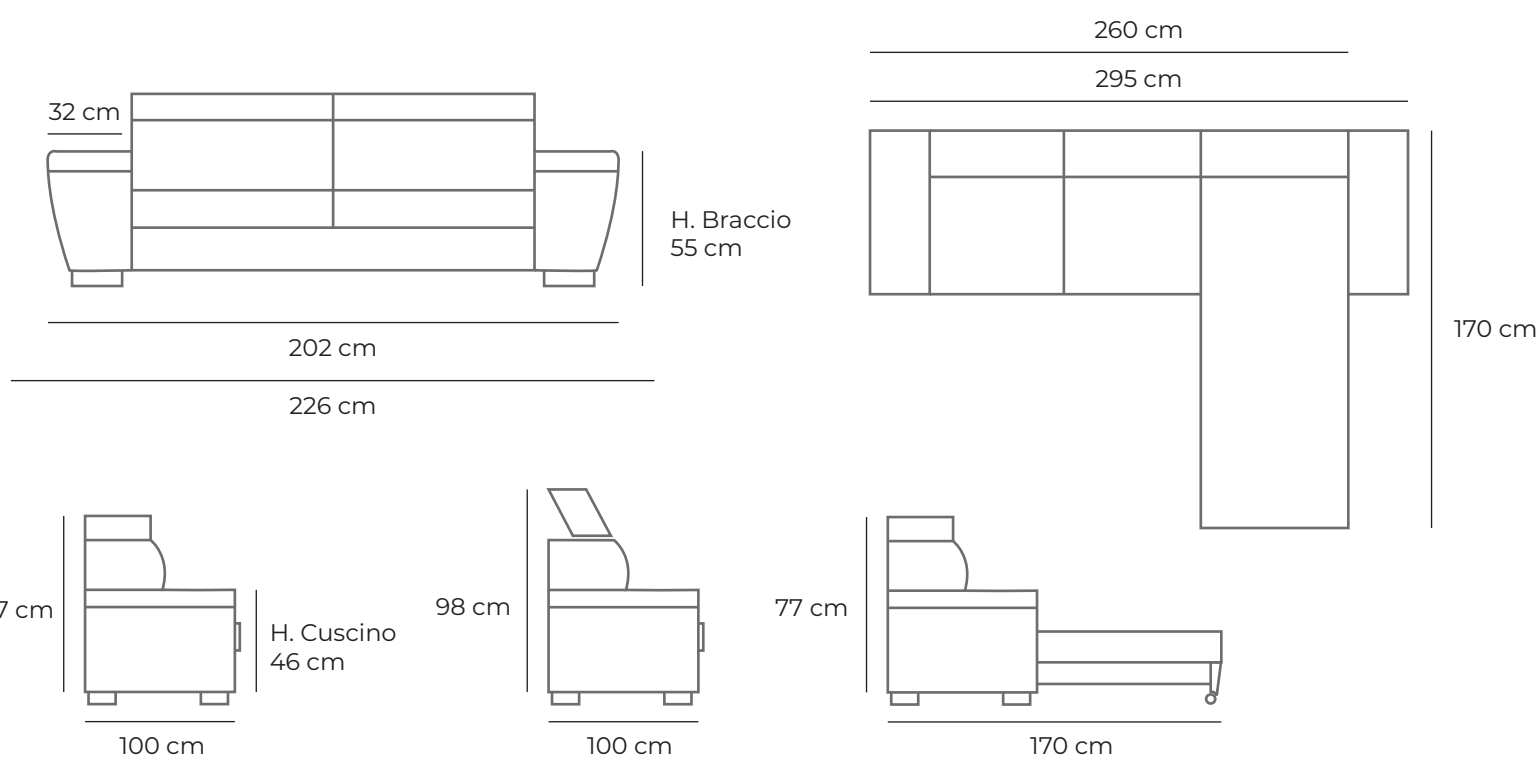

# AN GE LO

282 cm

170 cm

- 302 cm Divano Max + penisola
- 282 cm Divano 3 Posti + penisola
- 262 cm Divano 2 Posti + penisola
- 242 cm Divano 2 Posti mini + penisola

# LUDOVICA

H. BR.  
55 cm

202 cm

226 cm

270 cm

295 cm

233 cm

100 cm

98 cm

100 cm

77 cm

170 cm

# GIOVANNA

- 225 cm Divano Max
- 205 cm Divano 3 Posti
- 185 cm Divano 2 Posti
- 165 cm Divano 2 Posti mini
- 135 cm Poltrona Letto