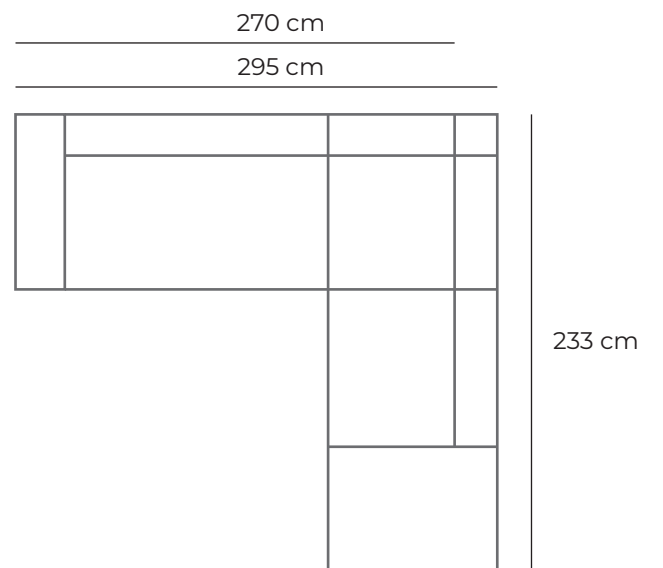

ALLE AND RA

GESAP
SALOTTI