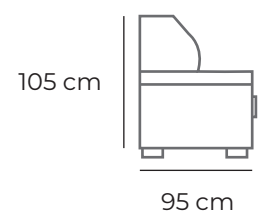

# ANGELO

H. BR.  
68 cm

105 cm

H. CUSCINO  
52 cm

95 cm

- 220 cm Divano Max
- 200 cm Divano 3 Posti
- 180 cm Divano 2 Posti
- 160 cm Divano 2 Posti mini
- 130 cm Poltrona Letto

**GESAP**  
SALOTTI

# AN GE LO

282 cm

170 cm

- 302 cm Divano Max + penisola
- 282 cm Divano 3 Posti + penisola
- 262 cm Divano 2 Posti + penisola
- 242 cm Divano 2 Posti mini + penisola

# LAURA

250 cm / 285 cm

170 cm

LA  
UR  
A

**GESAP**  
SALOTTI

# LUDOVICA

H. BR.  
55 cm

202 cm

226 cm

270 cm

295 cm

233 cm

100 cm