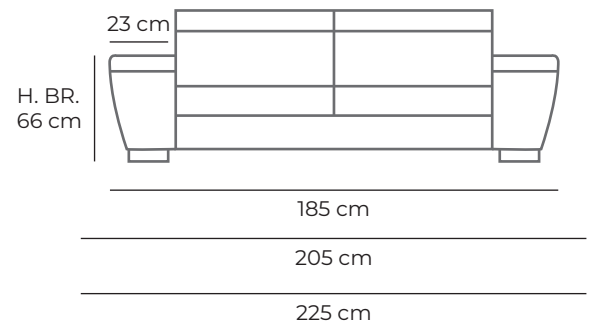

# ANGELO

H. BR.  
68 cm

105 cm

H. CUSCINO  
52 cm

95 cm

- 220 cm Divano Max
- 200 cm Divano 3 Posti
- 180 cm Divano 2 Posti
- 160 cm Divano 2 Posti mini
- 130 cm Poltrona Letto

**GESAP**  
SALOTTI

# AN GE LO

282 cm

170 cm

- 302 cm Divano Max + penisola
- 282 cm Divano 3 Posti + penisola
- 262 cm Divano 2 Posti + penisola
- 242 cm Divano 2 Posti mini + penisola

# LAURA

250 cm / 285 cm

170 cm

LA  
UR  
A

**GESAP**  
SALOTTI

# LUDOVICA

H. BR.  
55 cm

202 cm

226 cm

270 cm

295 cm

233 cm

100 cm