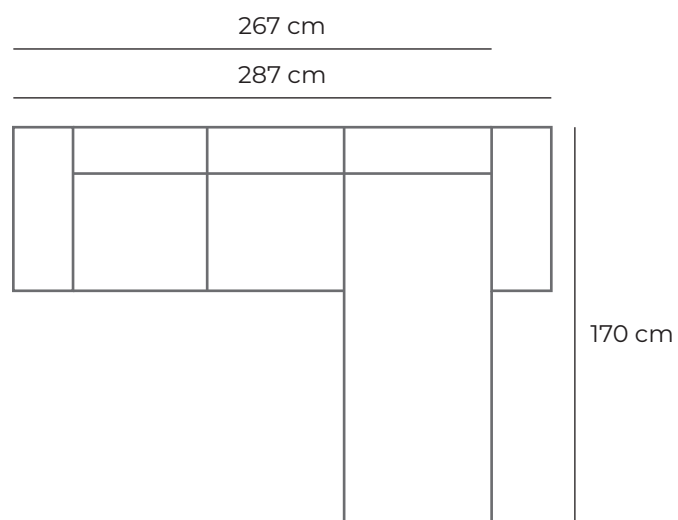

# AN GE LO

282 cm

170 cm

- 302 cm Divano Max + penisola
- 282 cm Divano 3 Posti + penisola
- 262 cm Divano 2 Posti + penisola
- 242 cm Divano 2 Posti mini + penisola

# LUDOVICA

H. BR.  
55 cm

202 cm

226 cm

270 cm

295 cm

233 cm

100 cm

98 cm

100 cm

77 cm

170 cm

# GIOVANNA

- 225 cm Divano Max
- 205 cm Divano 3 Posti
- 185 cm Divano 2 Posti
- 165 cm Divano 2 Posti mini
- 135 cm Poltrona Letto