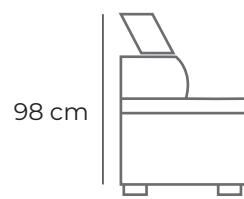

# AN GE LO

282 cm

170 cm

- 302 cm Divano Max + penisola
- 282 cm Divano 3 Posti + penisola
- 262 cm Divano 2 Posti + penisola
- 242 cm Divano 2 Posti mini + penisola

# LUDOVICA

H. BR.  
55 cm

202 cm

226 cm

270 cm

295 cm

233 cm

100 cm

98 cm

100 cm

77 cm

170 cm