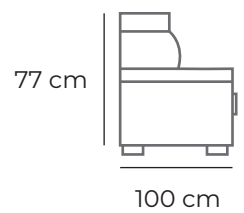

ALEANDRA

GESAP
SALOTTI