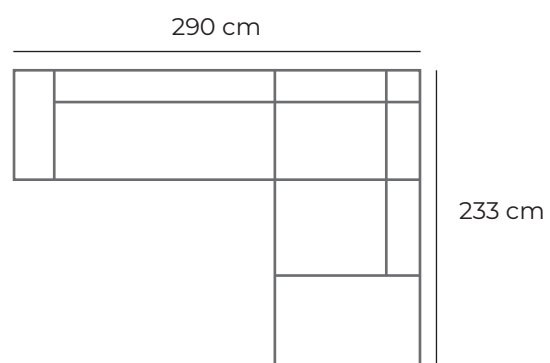

# ANGELO

H. BR.  
68 cm

105 cm

H. CUSCINO  
52 cm

95 cm

- 220 cm Divano Max
- 200 cm Divano 3 Posti
- 180 cm Divano 2 Posti
- 160 cm Divano 2 Posti mini
- 130 cm Poltrona Letto

**GESAP**  
SALOTTI

# AN GE LO

282 cm

170 cm

- 302 cm Divano Max + penisola
- 282 cm Divano 3 Posti + penisola
- 262 cm Divano 2 Posti + penisola
- 242 cm Divano 2 Posti mini + penisola

# LAURA

250 cm / 285 cm

170 cm

LA  
UR  
A

**GESAP**  
SALOTTI

# LUDOVICA

H. BR.  
55 cm

202 cm

226 cm

270 cm

295 cm

233 cm

100 cm