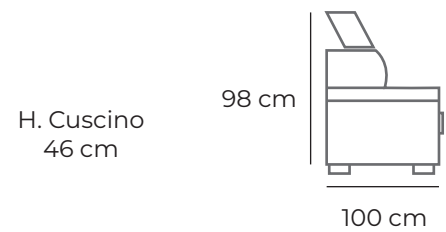

ALEANDRA

GESAP
SALOTTI