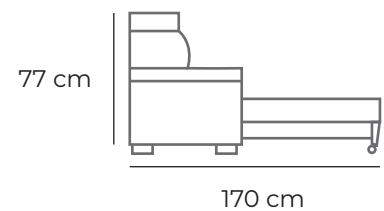

ALEANDRA

GESAP
SALOTTI