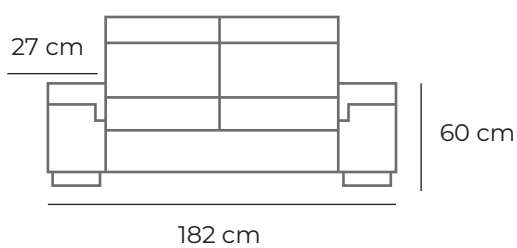

# ANGELO

H. BR.  
68 cm

105 cm

H. CUSCINO  
52 cm

95 cm

- 220 cm Divano Max
- 200 cm Divano 3 Posti
- 180 cm Divano 2 Posti
- 160 cm Divano 2 Posti mini
- 130 cm Poltrona Letto

**GESAP**  
SALOTTI

# AN GE LO

282 cm

170 cm

- 302 cm Divano Max + penisola
- 282 cm Divano 3 Posti + penisola
- 262 cm Divano 2 Posti + penisola
- 242 cm Divano 2 Posti mini + penisola

# LAURA

250 cm / 285 cm

170 cm

LA  
UR  
A

**GESAP**  
SALOTTI

# GIOVANNA

- 225 cm Divano Max
- 205 cm Divano 3 Posti
- 185 cm Divano 2 Posti
- 165 cm Divano 2 Posti mini
- 135 cm Poltrona Letto