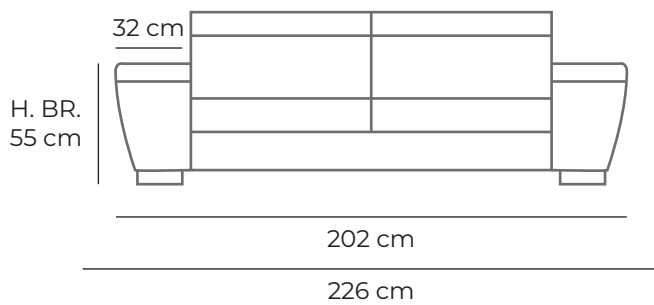

ALEANDRA

GESAP
SALOTTI