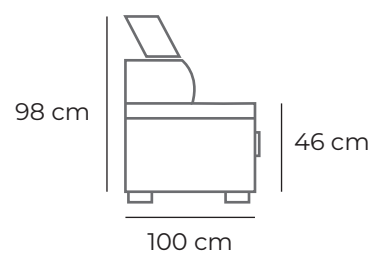

# ANGELO

H. BR.  
68 cm

105 cm

H. CUSCINO  
52 cm

95 cm

- 220 cm Divano Max
- 200 cm Divano 3 Posti
- 180 cm Divano 2 Posti
- 160 cm Divano 2 Posti mini
- 130 cm Poltrona Letto

**GESAP**  
SALOTTI

# AN GE LO

282 cm

170 cm

- 302 cm Divano Max + penisola
- 282 cm Divano 3 Posti + penisola
- 262 cm Divano 2 Posti + penisola
- 242 cm Divano 2 Posti mini + penisola

# LAURA

250 cm / 285 cm

170 cm

LA  
UR  
A

**GESAP**  
SALOTTI

# LUDOVICA

H. BR.  
55 cm

202 cm

226 cm

270 cm

295 cm

233 cm

100 cm