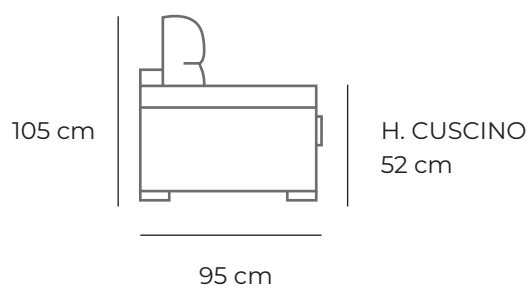

- 225 cm Divano Max
- 205 cm Divano 3 Posti
- 185 cm Divano 2 Posti
- 165 cm Divano 2 Posti mini
- 135 cm Poltrona Letto