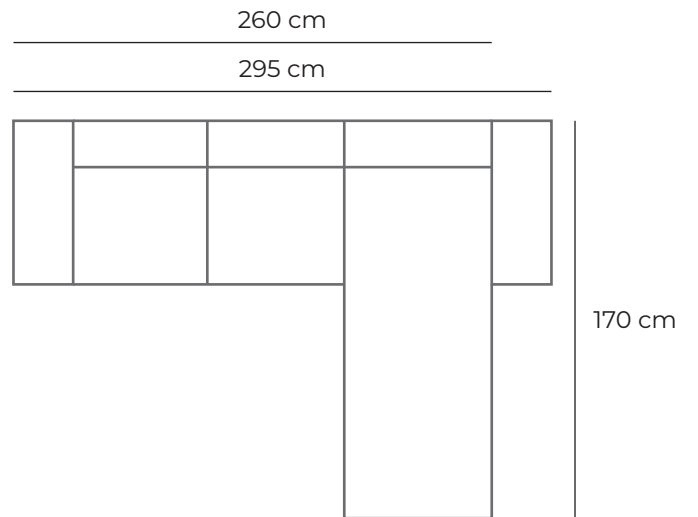

ALLE AND RA

GESAP
SALOTTI