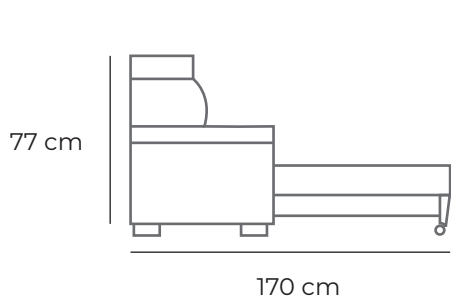

# ANGELO

H. BR.  
68 cm

105 cm

H. CUSCINO  
52 cm

95 cm

- 220 cm Divano Max
- 200 cm Divano 3 Posti
- 180 cm Divano 2 Posti
- 160 cm Divano 2 Posti mini
- 130 cm Poltrona Letto

**GESAP**  
SALOTTI

# AN GE LO

282 cm

170 cm

- 302 cm Divano Max + penisola
- 282 cm Divano 3 Posti + penisola
- 262 cm Divano 2 Posti + penisola
- 242 cm Divano 2 Posti mini + penisola

# LAURA

250 cm / 285 cm

170 cm

LA  
UR  
A

**GESAP**  
SALOTTI

# LUDOVICA

H. BR.  
55 cm

202 cm

226 cm

270 cm

295 cm

233 cm

100 cm