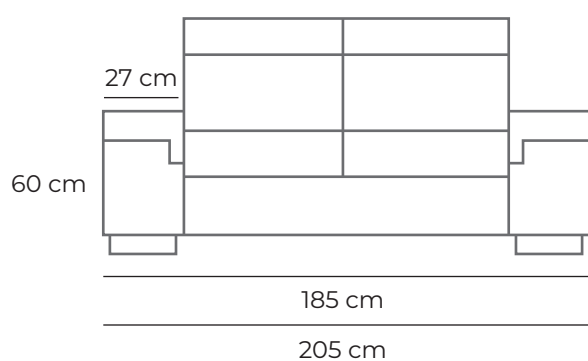

# AN GE LO

282 cm

170 cm

- 302 cm Divano Max + penisola
- 282 cm Divano 3 Posti + penisola
- 262 cm Divano 2 Posti + penisola
- 242 cm Divano 2 Posti mini + penisola

# LUDOVICA

H. BR.  
55 cm

202 cm

226 cm

270 cm

295 cm

233 cm

100 cm

98 cm

100 cm

77 cm

170 cm

# GIOVANNA

- 225 cm Divano Max
- 205 cm Divano 3 Posti
- 185 cm Divano 2 Posti
- 165 cm Divano 2 Posti mini
- 135 cm Poltrona Letto